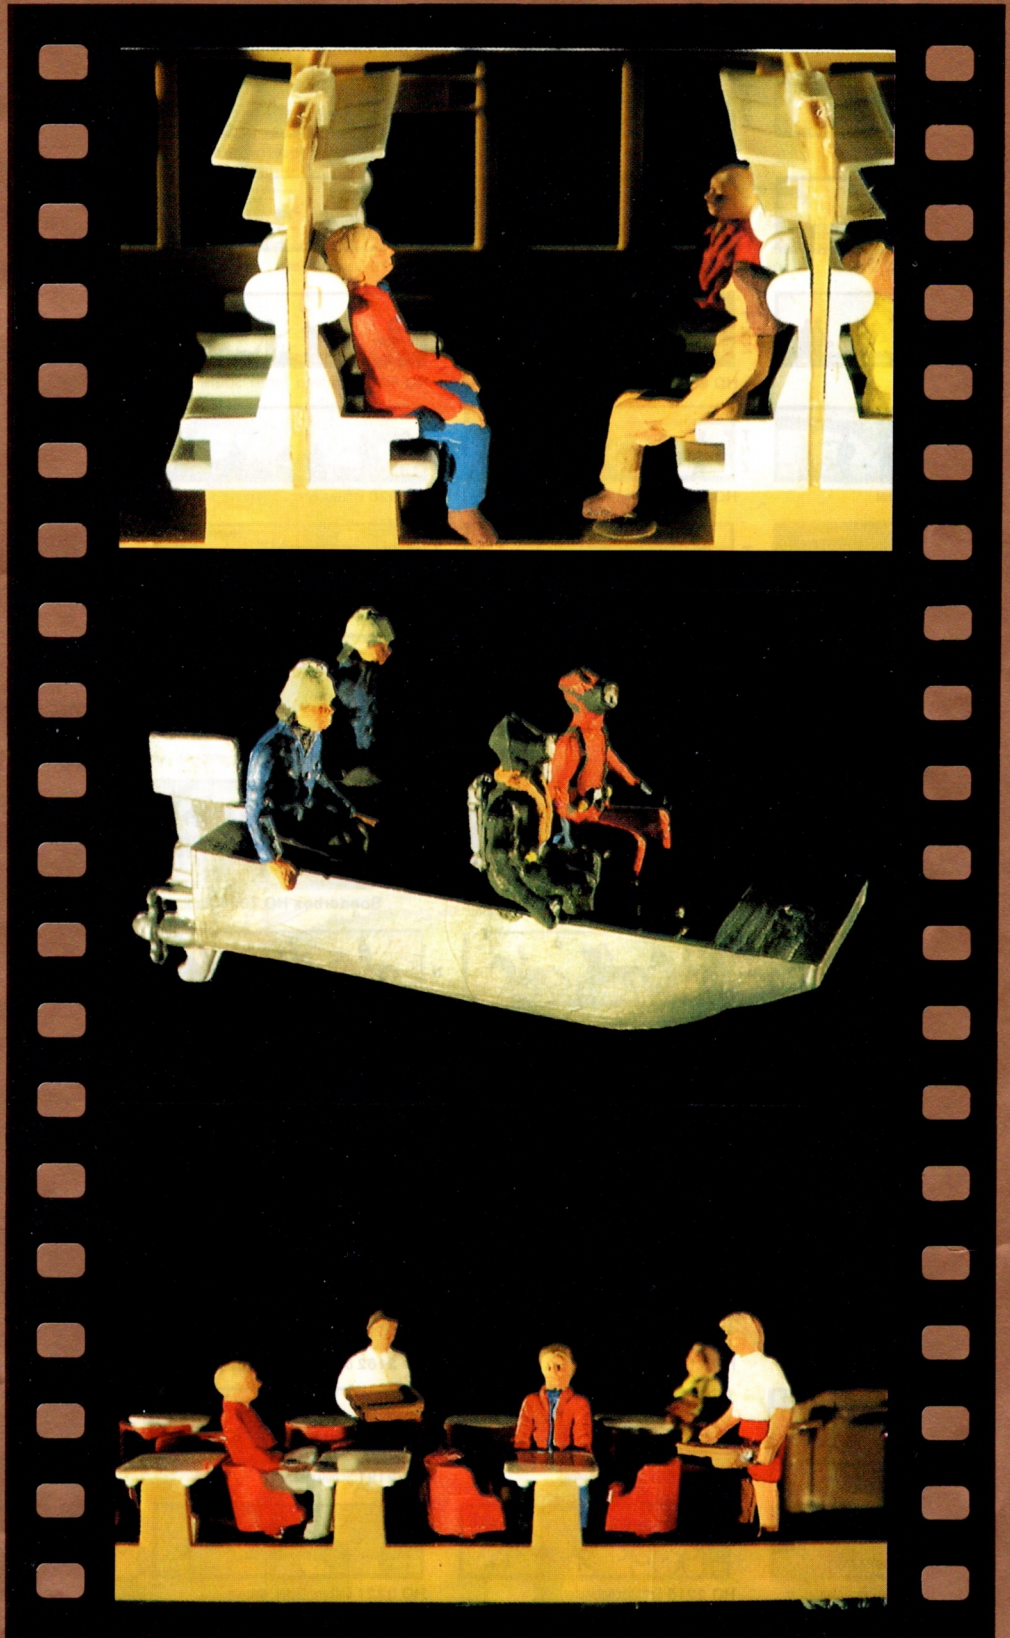

MERTEN

FIGUREN FIGURES

Für Modelleisenbahnen und allgemeinen Modellbau, Sätze in Klarsichtboxen sowie Einzelfiguren
For Model Railroads and General Model Use. Sets in Transparent Boxes as well as Single Figures
Pour maquettes de Chemins de fer et autres. Assortiment en boîtes transparentes, et figurines séparées

HO

Maßstab: 1 : 90 Gauge: 16 mm
Spurweite: 16 mm Echelle: 1 : 90
Scale: 1 : 90 Ecartement: 16 mm

TT

Maßstab: 1 : 120 Gauge: 12 mm
Spurweite: 12 mm Echelle: 1 : 120
Scale: 1 : 120 Ecartement: 12 mm

N

Maßstab: 1 : 160 Gauge: 9 mm
Spurweite: 9 mm Echelle: 1 : 160
Scale: 1 : 160 Ecartement: 9 mm

Z

Maßstab: 1 : 220 Gauge: 6,5 mm
Spurweite: 6,5 mm Echelle: 1 : 220
Scale: 1 : 220 Ecartement: 6,5 mm

O

Maßstab: 1 : 45 Gauge: 32 mm
Spurweite: 32 mm Echelle: 1 : 45
Scale: 1 : 45 Ecartement: 32 mm

II

Maßstab: 1 : 22,5 Gauge: 45 mm
Spurweite: 45 mm Echelle: 1 : 22,5
Scale: 1 : 22,5 Ecartement: 45 mm

Walter Merten
Spielwarenfertigung GmbH
Industriestraße 25
12099 Berlin
Ruf: 0 30/7 03 20 76
Fax: 0 30/7 03 37 23

Verkauf nur in Fachgeschäften

Bitte lassen Sie sich dort einen farbigen Bildkatalog vorlegen.

Ausgabe Deutsch
50 000 1.94